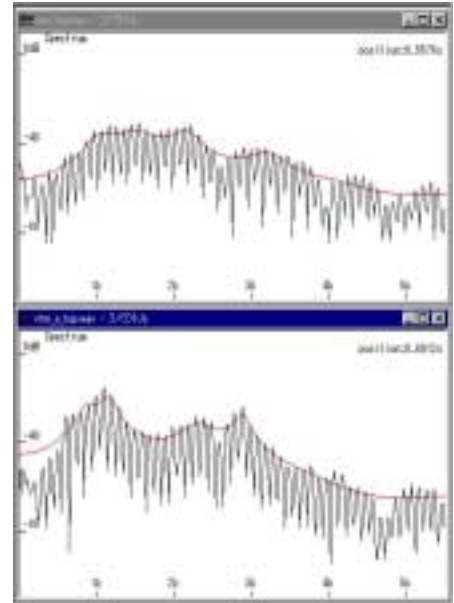

図3
音源(上)と
パイプ出力
のスペクトル

上側の音源スペクトルは平坦とは言えませんが、母音「あ」に対するパイプ型声道模型を通過した音のスペクトルは、パイプ形状によりスペクトル包絡が変化を受けていることが理解できます。

マクロ機能を搭載した音声工房のモニタ募集

音声工房 Custom + Macro と命名の予定

前号でお知らせした音声工房マクロ機能搭載版 (音声工房 Custom+Macro と命名) のバージョンのモニタを募集します。音声工房 Custom のユーザーで、マクロ機能に興味をもたれている方が対象です。

9月末までに、弊社音声工房までお申し込み下さい。使用期間限定のバージョンをお渡しして、1ヶ月以内

にご意見をいただきます。なお、音声工房 Custom+Macro の商品版リリースは、本年10月中を予定しています。

ハードディスク内蔵の携帯型オーディオ機器

マイク録音できるのはNOMAD Jukebox3のみ

前号でハードディスクを内蔵した携帯型オーディオ機器を紹介しました。これらのうち、マイク録音できるのは、「Creative社 NOMAD Jukebox3」だけです。「リオ

ライオット」および「ギガビット MEG50JS」は、接続したパソコンからのMP3データのみ録音できます。

Windows Tips エクスプローラにおけるファイル検索条件の保存 デスクトップに保存される!

エクスプローラの検索機能を使っていますか? (ワイルドカードを含む) ファイル名だけではなく、変更/作成/アクセスした日付を条件にすることもできますので、便利な時があります。

検索ダイアログボックスに条件を入力した後に、[ファイル | 検索条件を保存] を指示すると、(保存場所を聞かれずに) デスクトップに「条件=****.fnd」というファイルが作成されます。次回からは、このアイコン