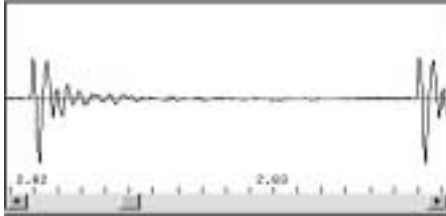

#### 電気式音源

声道模型駆動用の電気式音源は、右図のような外観をしています。006P型電池を電源とし、スイッチを押すことにより振動ヘッドが前後に振動し、声帯波を模擬する音が発せられます。ヘッドギャップの締め具合、あるいはボリュームつまみにより、音量を調節することができます。

この音源は、基本周波数 (F0) が時間的に変化する音を発するようになっていました。上スイッチを押した場合の方が、下スイッチよりF0変化がやや急激になります。

### 電気式音源の音響特性

本音源の前方30cmのところで録音した音源波形は下図のようになっています。

図1  
電気式音源  
の波形

この音源信号のF0変化を求める (音声工房Customを低周波までピッチ分析できるように改造したものを使用した) と次図のようになります。

図2  
音源の  
F0 変化

上側が上スイッチ、下側が下スイッチを押した場合です。75Hzくらいからスタートし、0.2~0.3秒で100Hzに達し、その後ゆっくりと60Hzまで下降する特性になっている。