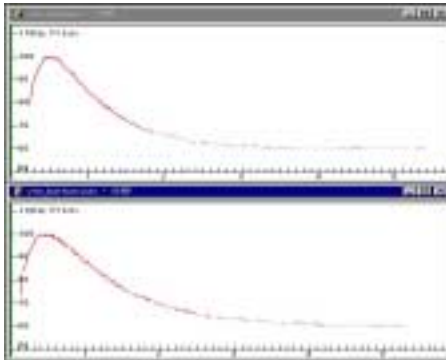

### 電気式音源の音響特性

本音源の前方30cmのところで録音した音源波形は下図のようになっています。

図1  
電気式音源  
の波形

この音源信号のF0変化を求める (音声工房Customを低周波までピッチ分析できるように改造したものを使用した) と次図のようになります。

図2  
音源の  
F0 変化

上側が上スイッチ、下側が下スイッチを押した場合です。75Hzくらいからスタートし、0.2~0.3秒で100Hzに達し、その後ゆっくりと60Hzまで下降する特性になっている。

この音源 (上スイッチ) のスペクトルおよび母音「a」のパイプ型声道模型を駆動した場合のスペクトルを次図に示す。

図3  
音源(上)と  
パイプ出力  
のスペクトル

上側の音源スペクトルは平坦とは言えませんが、母音「あ」に対するパイプ型声道模型を通過した音のスペクトルは、パイプ形状によりスペクトル包絡が変化を受けていることが理解できます。